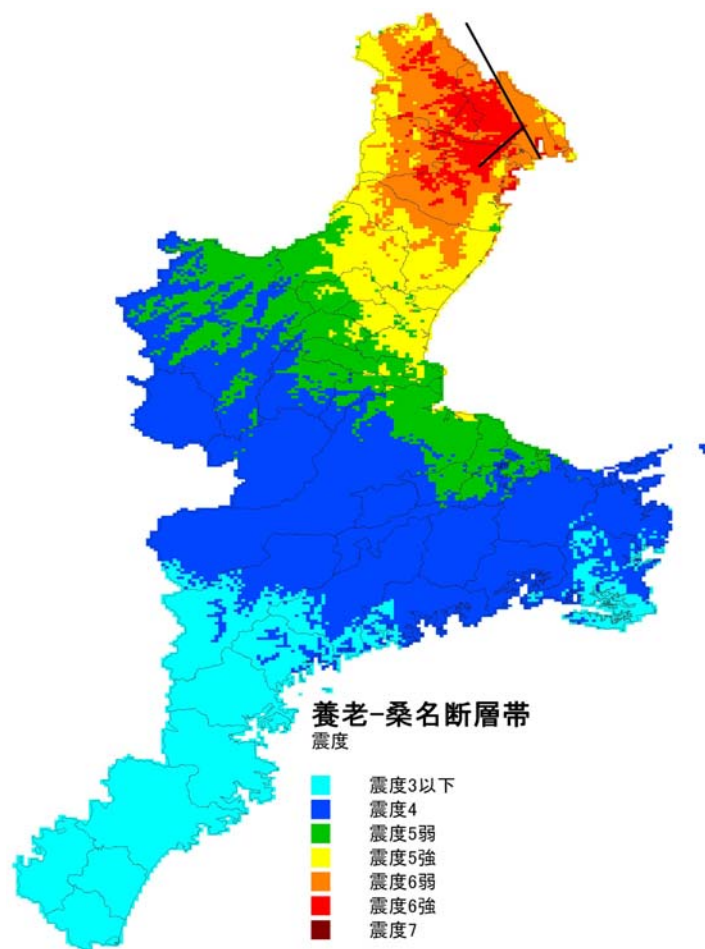

5 被害想定結果

図1 養老-桑名断層帯による震度分布

5.5 養老－桑名断層帯

(1)建物被害の想定結果

表－5.5.1 市町村別建物被害の想定結果[養老－桑名断層帯]

市・郡	町・村	建物棟数 (棟)	震度	液状化危険度	建物被害									
					揺れ		火災(冬18時)		液状化	斜面崩壊		合計		
					全壊棟数 (棟)	半壊棟数 (棟)	出火件数 (件)	焼失棟数 (棟)	全壊棟数 (棟)	全壊棟数 (棟)	半壊棟数 (棟)	全壊・焼失 棟数(棟)	半壊棟数 (棟)	
全 県		1,395,623			5,727	15,923	101	4,760	5,486	601	1,404	16,574	17,327	
津市		101,463	(5強)	低い	44	204	7	250	482	62	144	838	348	
四日市市		190,954	(6弱)	高い	2,434	6,227	37	2,040	1,973	114	266	6,561	6,493	
伊勢市		72,974	(4)	低い	2	8	-	-	5	5	11	12	19	
松阪市		141,200	(4)	低い	18	80	5	-	353	11	26	382	106	
桑名市		81,250	(6弱)	高い	2,050	5,334	25	1,780	1,216	85	198	5,131	5,532	
鈴鹿市		127,452	(5強)	低い	337	1,223	10	300	569	27	63	1,233	1,286	
名張市		45,829	(4)	かなり低い	-	2	-	-	-	-	-	-	2	
尾鷲市		16,533	(3以下)	かなり低い	-	-	-	-	-	-	-	-	-	
亀山市		40,301	(5強)	低い	160	529	2	-	35	89	207	284	736	
鳥羽市		20,019	(4)	かなり低い	-	-	-	-	-	-	-	-	-	
熊野市		19,500	(3以下)	かなり低い	-	-	-	-	-	-	-	-	-	
久居市		23,800	(5弱)	低い	3	14	-	-	13	12	28	28	42	
いなべ市		43,720	(6弱)	低い	63	273	2	-	105	60	141	228	414	
志摩市		60,347	(3以下)	かなり低い	-	-	-	-	-	-	-	-	-	
伊賀市		95,042	(4)	かなり低い	1	5	-	-	-	50	118	51	123	
桑名郡	木曾岬町	4,738	(6弱)	極めて高い	32	118	1	-	78	-	-	110	118	
員弁郡	東員町	15,343	(6強)	高い	145	470	2	40	74	5	11	264	481	
三重郡	菟野町	35,207	(6弱)	高い	128	506	4	150	286	15	35	579	541	
三重郡	朝日町	4,925	(6強)	高い	163	425	2	80	35	3	8	281	433	
三重郡	川越町	7,969	(6弱)	高い	124	391	2	120	81	-	-	325	391	
安芸郡	河芸町	12,334	(5強)	高い	11	48	1	-	79	13	30	103	78	
安芸郡	芸濃町	10,097	(5弱)	低い	6	28	-	-	2	5	12	13	40	
安芸郡	美里村	4,349	(5弱)	低い	-	1	-	-	1	20	46	21	47	
安芸郡	安濃町	9,708	(5強)	低い	3	15	-	-	8	9	22	20	37	
一志郡	香良洲町	4,460	(5弱)	低い	-	4	-	-	13	-	-	13	4	
一志郡	一志町	11,670	(5弱)	低い	1	6	-	-	33	4	8	38	14	
一志郡	白山町	13,227	(4)	かなり低い	-	2	-	-	-	11	25	11	27	
一志郡	美杉村	10,184	(4)	かなり低い	-	-	-	-	-	-	-	-	-	
多気郡	多気町	12,698	(4)	かなり低い	-	1	-	-	3	-	1	3	2	
多気郡	明和町	20,416	(5弱)	低い	2	7	1	-	34	1	3	37	10	
多気郡	大台町	7,476	(4)	かなり低い	-	-	-	-	-	-	-	-	-	
多気郡	勢和村	6,747	(4)	かなり低い	-	-	-	-	-	-	-	-	-	
多気郡	宮川村	5,096	(4)	かなり低い	-	-	-	-	-	-	-	-	-	
度会郡	玉城町	12,486	(4)	かなり低い	-	-	-	-	-	-	1	-	1	
度会郡	二見町	7,625	(4)	かなり低い	-	-	-	-	-	-	-	-	-	
度会郡	小俣町	13,647	(5弱)	低い	-	2	-	-	1	-	-	1	2	
度会郡	南勢町	10,023	(4)	かなり低い	-	-	-	-	-	-	-	-	-	
度会郡	南島町	6,416	(4)	かなり低い	-	-	-	-	-	-	-	-	-	
度会郡	御園村	5,593	(5弱)	低い	-	-	-	-	7	-	-	7	-	
度会郡	度会町	9,569	(4)	かなり低い	-	-	-	-	-	-	-	-	-	
度会郡	大紀町	13,354	(4)	かなり低い	-	-	-	-	-	-	-	-	-	
北牟婁郡	紀伊長島町	8,639	(3以下)	かなり低い	-	-	-	-	-	-	-	-	-	
北牟婁郡	海山町	7,354	(3以下)	かなり低い	-	-	-	-	-	-	-	-	-	
南牟婁郡	御浜町	11,027	(3以下)	かなり低い	-	-	-	-	-	-	-	-	-	
南牟婁郡	紀宝町	7,245	(3以下)	かなり低い	-	-	-	-	-	-	-	-	-	
南牟婁郡	紀和町	2,446	(3以下)	かなり低い	-	-	-	-	-	-	-	-	-	
南牟婁郡	鵜殿村	3,171	(3以下)	かなり低い	-	-	-	-	-	-	-	-	-	