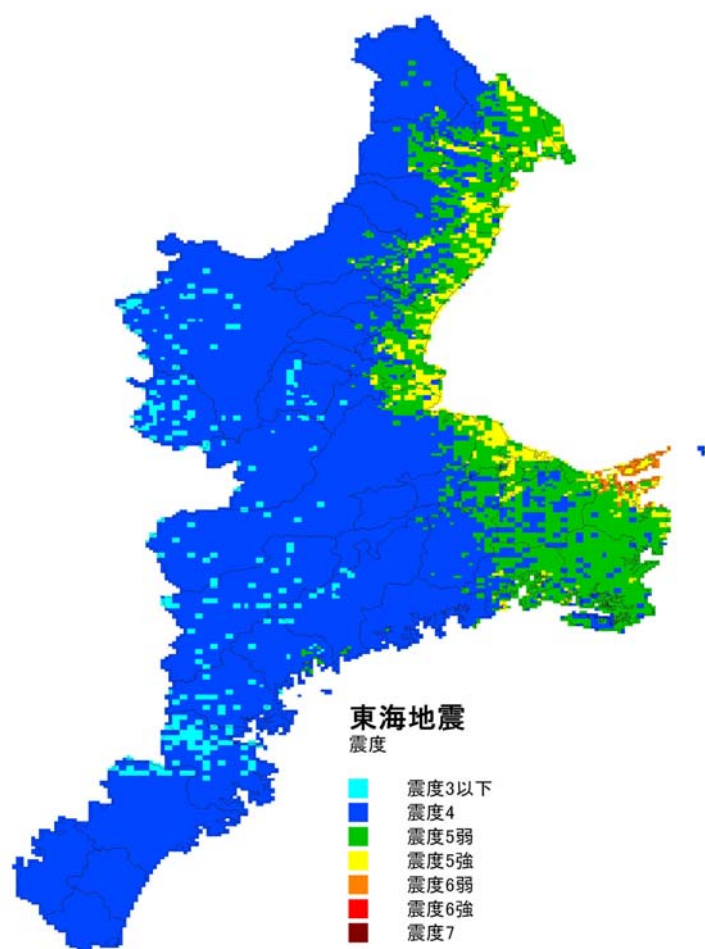

5 被害想定結果

図1 東海地震による震度分布

5.2 東海地震

表-5.2.1 市町村別建物被害の想定結果[東海地震]

市・郡	町・村	建物棟数 (棟)	震度	液状化危険度	建物被害								
					揺れ		火災(冬18時)		液状化	斜面崩壊		合計	
					全壊棟数 (棟)	半壊棟数 (棟)	出火件数 (件)	焼失棟数 (棟)	全壊棟数 (棟)	全壊棟数 (棟)	半壊棟数 (棟)	全壊・焼失 棟数(棟)	半壊棟数 (棟)
全 県		1,395,623			1,992	6,873	55	1,840	3,139	553	1,292	7,524	8,165
津市		101,463	(5弱)	低い	87	381	8	610	612	35	81	1,344	462
四日市市		190,954	(5弱)	低い	561	2,052	15	460	797	21	48	1,839	2,100
伊勢市		72,974	(5弱)	低い	5	21	2	10	162	33	77	210	98
松阪市		141,200	(4)	低い	8	36	5	30	359	1	2	398	38
桑名市		81,250	(5弱)	低い	332	1,179	7	30	219	23	54	604	1,233
鈴鹿市		127,452	(5弱)	低い	290	1,063	7	510	268	10	24	1,078	1,087
名張市		45,829	(4)	かなり低い	-	-	-	-	-	-	-	-	-
尾鷲市		16,533	(4)	かなり低い	-	-	-	-	-	-	-	-	-
亀山市		40,301	(4)	かなり低い	27	114	-	-	3	21	48	51	162
鳥羽市		20,019	(5弱)	低い	377	850	4	190	153	188	438	908	1,288
熊野市		19,500	(4)	かなり低い	1	5	-	-	-	-	-	1	5
久居市		23,800	(4)	低い	10	47	-	-	11	1	3	22	50
いなべ市		43,720	(4)	低い	7	33	-	-	7	2	5	16	38
志摩市		60,347	(5弱)	低い	25	113	1	-	57	148	346	230	459
伊賀市		95,042	(4)	かなり低い	-	4	-	-	-	-	-	-	4
桑名郡	木曾岬町	4,738	(5弱)	低い	65	199	1	-	32	-	-	97	199
員弁郡	東員町	15,343	(4)	低い	13	56	-	-	9	-	1	22	57
三重郡	菟野町	35,207	(4)	低い	55	232	1	-	52	1	1	108	233
三重郡	朝日町	4,925	(5弱)	低い	54	154	1	-	41	1	3	96	157
三重郡	川越町	7,969	(5弱)	高い	28	111	1	-	39	-	-	67	111
安芸郡	河芸町	12,334	(5弱)	低い	13	59	1	-	52	9	20	74	79
安芸郡	芸濃町	10,097	(4)	かなり低い	-	3	-	-	-	-	-	-	3
安芸郡	美里村	4,349	(4)	かなり低い	-	3	-	-	-	-	1	-	4
安芸郡	安濃町	9,708	(4)	かなり低い	2	8	-	-	1	1	3	4	11
一志郡	香良洲町	4,460	(5弱)	高い	10	43	-	-	28	-	-	38	43
一志郡	一志町	11,670	(4)	低い	3	13	-	-	12	-	1	15	14
一志郡	白山町	13,227	(4)	かなり低い	-	-	-	-	-	-	-	-	-
一志郡	美杉村	10,184	(4)	かなり低い	-	-	-	-	-	-	-	-	-
多気郡	多気町	12,698	(4)	かなり低い	-	-	-	-	3	-	-	3	-
多気郡	明和町	20,416	(5弱)	高い	4	18	1	-	128	1	3	133	21
多気郡	大台町	7,476	(4)	かなり低い	-	-	-	-	-	-	-	-	-
多気郡	勢和村	6,747	(4)	かなり低い	-	-	-	-	-	-	-	-	-
多気郡	宮川村	5,096	(4)	かなり低い	-	-	-	-	-	-	-	-	-
度会郡	玉城町	12,486	(5弱)	低い	-	2	-	-	1	1	3	2	5
度会郡	二見町	7,625	(5弱)	低い	1	6	-	-	26	6	14	33	20
度会郡	小俣町	13,647	(5弱)	低い	2	7	-	-	35	1	2	38	9
度会郡	南勢町	10,023	(5弱)	低い	6	28	-	-	7	42	98	55	126
度会郡	南島町	6,416	(4)	かなり低い	-	-	-	-	-	-	-	-	-
度会郡	御園村	5,593	(5弱)	高い	-	1	-	-	24	-	-	24	1
度会郡	度会町	9,569	(4)	かなり低い	1	5	-	-	-	2	4	3	9
度会郡	大紀町	13,354	(4)	かなり低い	3	13	-	-	1	1	2	5	15
北牟婁郡	紀伊長島町	8,639	(4)	かなり低い	2	8	-	-	-	4	10	6	18
北牟婁郡	海山町	7,354	(4)	かなり低い	-	-	-	-	-	-	-	-	-
南牟婁郡	御浜町	11,027	(4)	かなり低い	-	2	-	-	-	-	-	-	2
南牟婁郡	紀宝町	7,245	(4)	かなり低い	-	2	-	-	-	-	-	-	2
南牟婁郡	紀和町	2,446	(4)	かなり低い	-	-	-	-	-	-	-	-	-
南牟婁郡	鵜殿村	3,171	(4)	かなり低い	-	2	-	-	-	-	-	-	2