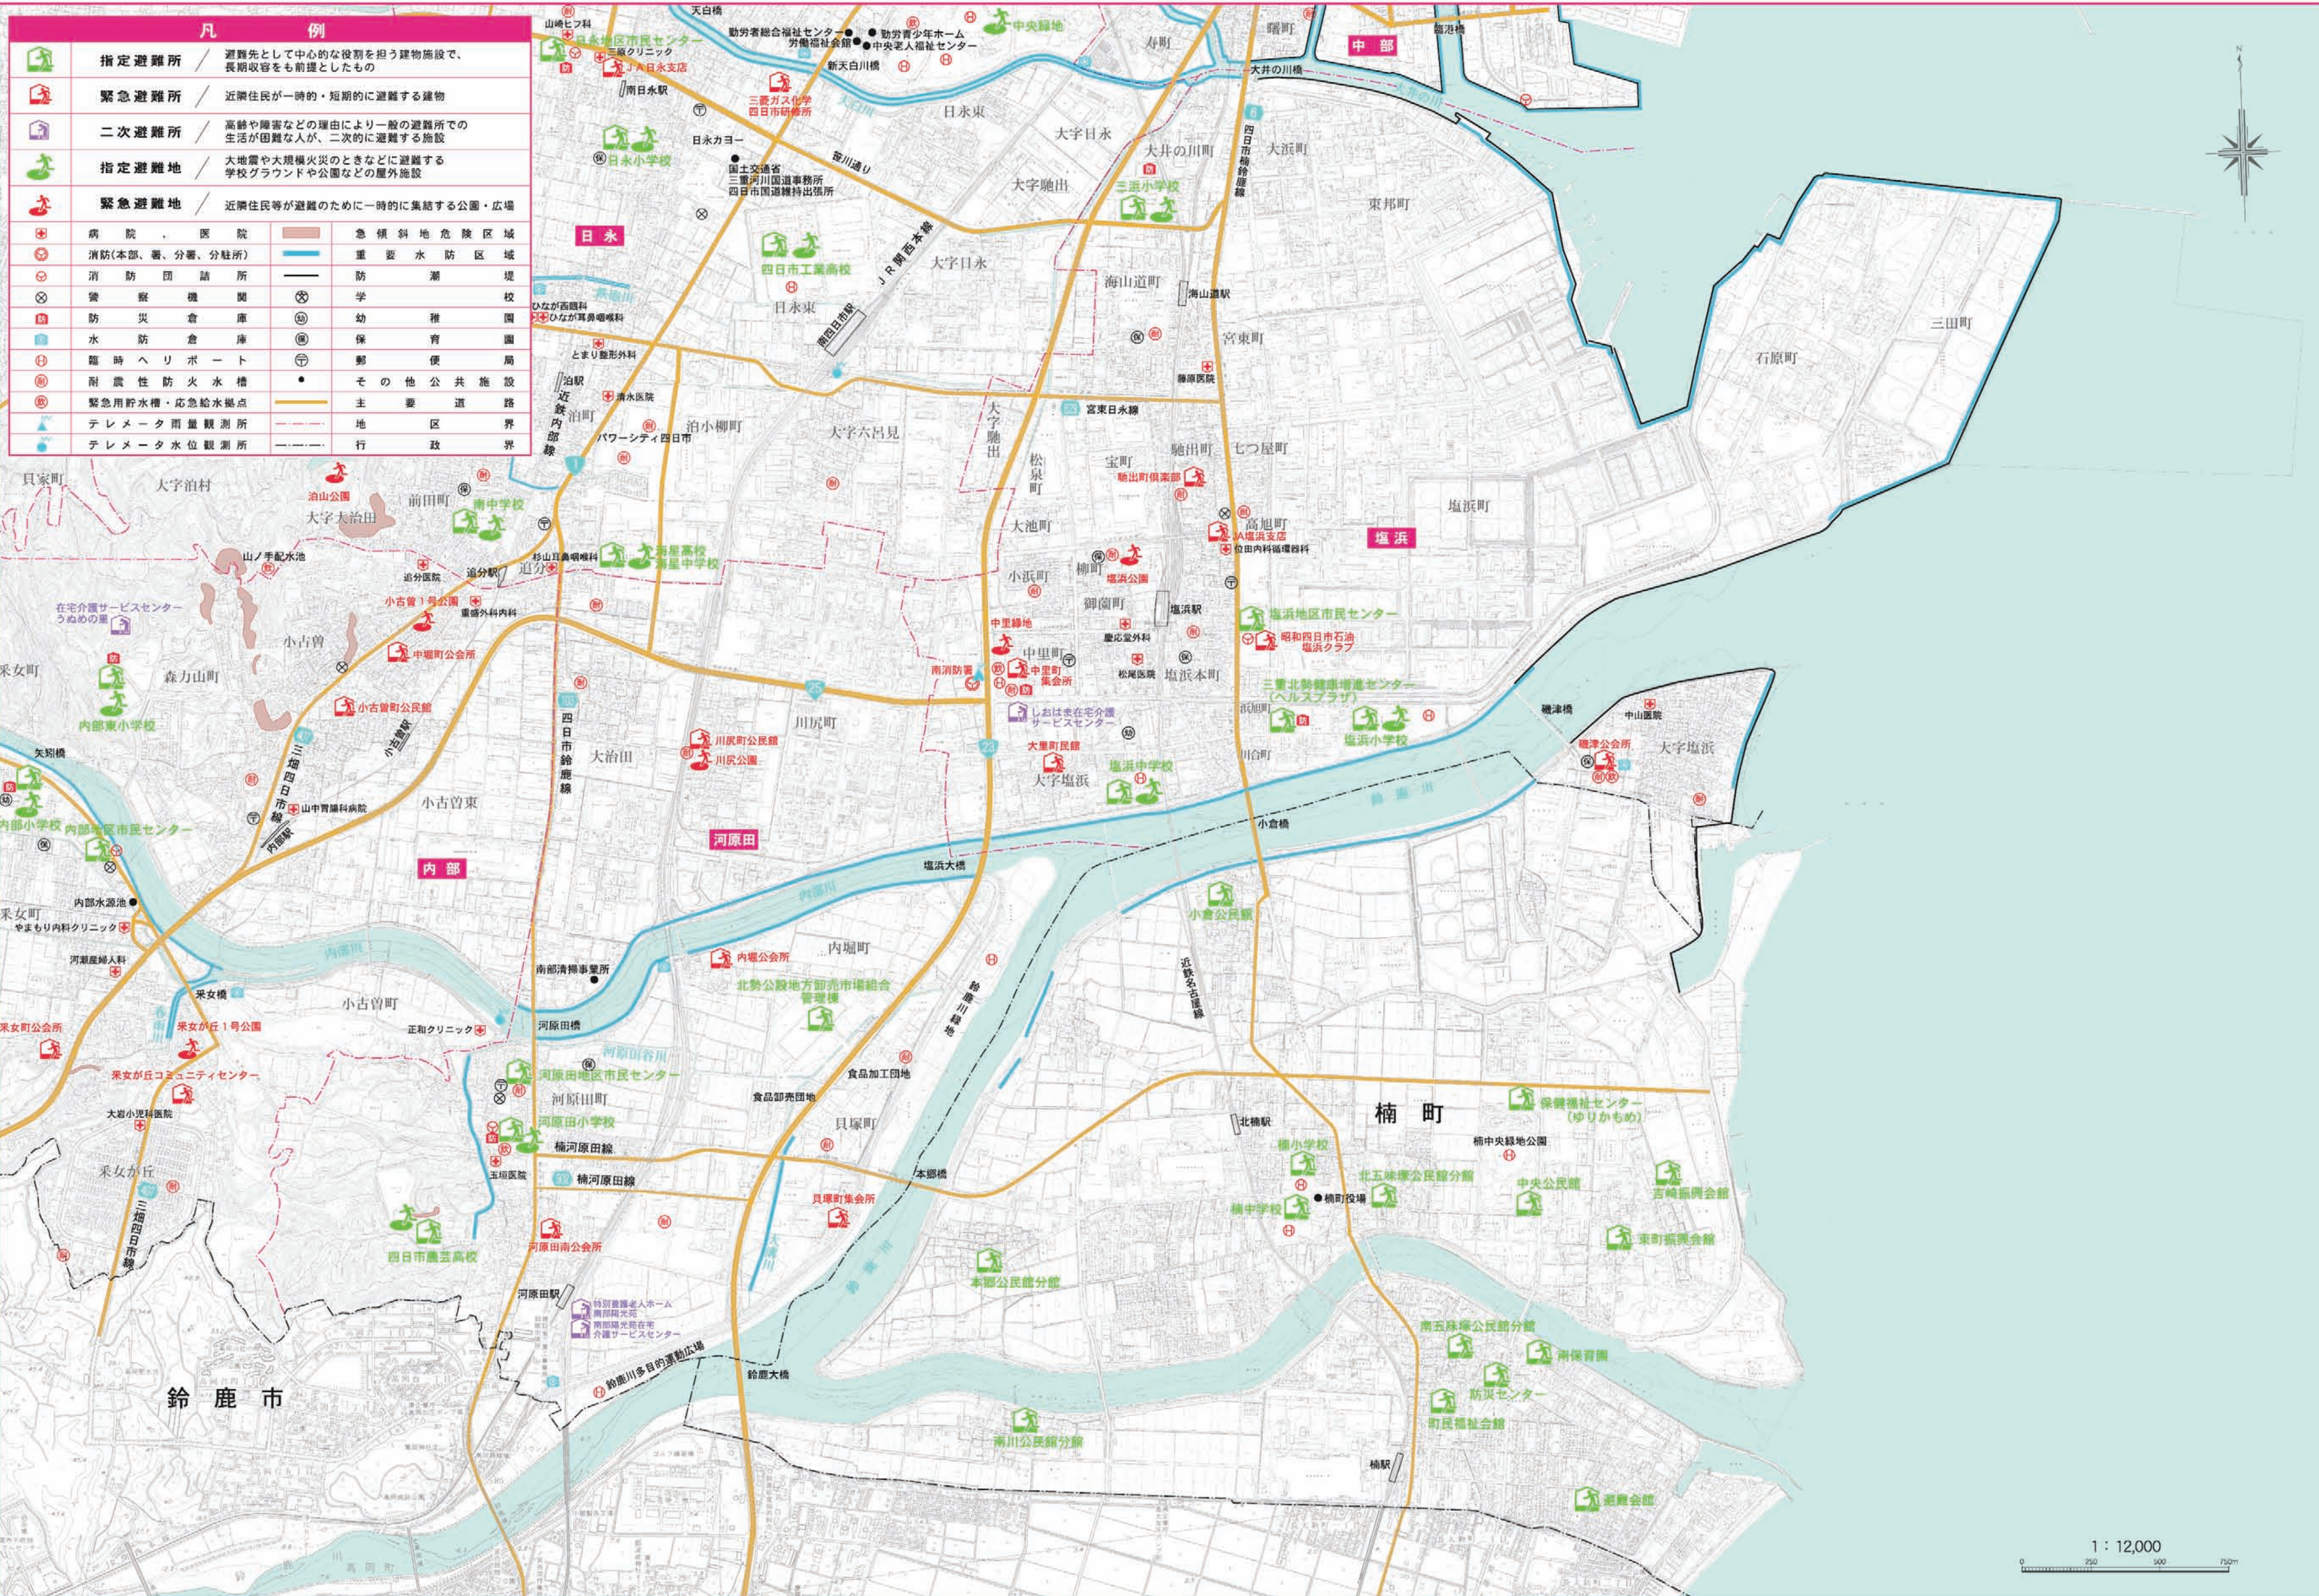

四日市市防災マップ (河原田、塩浜地区)

この地図は、2500分の1都市計画基本図を縮小編集したものをベースとして、平成16年3月1日現在の防災関連情報を記載したものです。