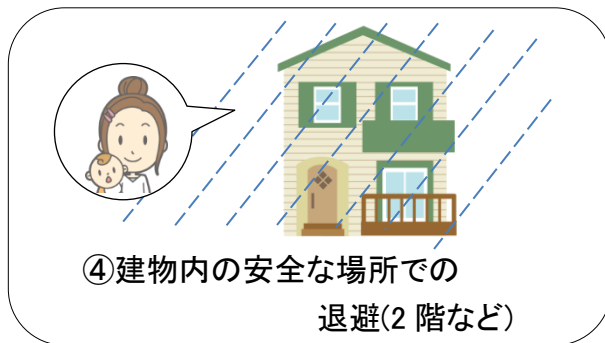

早め早めが
ポイントです！

避難行動について 考えてみませんか？

全国的にも増加している大雨や土砂災害などによる被害を防ぐため、市では災害発生の恐れがある場合は、市民の皆さんにさまざまな方法で避難情報などを提供しています。

大切な生命を災害から守るため、テレビやラジオなどの情報のほか、市からの情報を積極的に取得し、適切な避難行動をお願いします。

●「避難準備情報」とは？

「避難準備情報」とは、今後、避難勧告が発令される可能性が高い時に、市民の皆さんに避難の準備を促すものです。

また、高齢者や体の不自由な方など、避難に時間がかかる人が避難を開始する段階です。

避難に関する情報は、「避難準備情報」「避難勧告」「避難指示」があり、危険度に応じて発令されます。

※1 命を守る行動とは、避難所へ避難する以外にも、外へ避難することが危険な場合は、ご自宅の2階など、より安全な場所へ行くなど、一人ひとりが状況を見て、一番安全だと思う避難行動を取ることです

●「避難行動」とは？

「避難行動」とは、数分から数時間後に起こるかもしれない自然災害から身を守るための行動を意味します。そのため、自分の住んでいる場所の危険度(河川決壊による浸水災害、土砂災害)によって避難行動は変わります。

浸水箇所や土砂災害の危険箇所を防災マップなどで確認し、避難所への避難や自宅の2階に避難するなど、状況に応じた、また、自分に合った避難行動を取ってください。

なお、避難所については、市のホームページの防災情報に掲載しています。

HP <http://bousai2.city.yokkaichi.mie.jp/home/>

●災害情報の伝達方法は？

市災害対策本部はさまざまな方法で市民の皆さんに災害情報を伝達します。