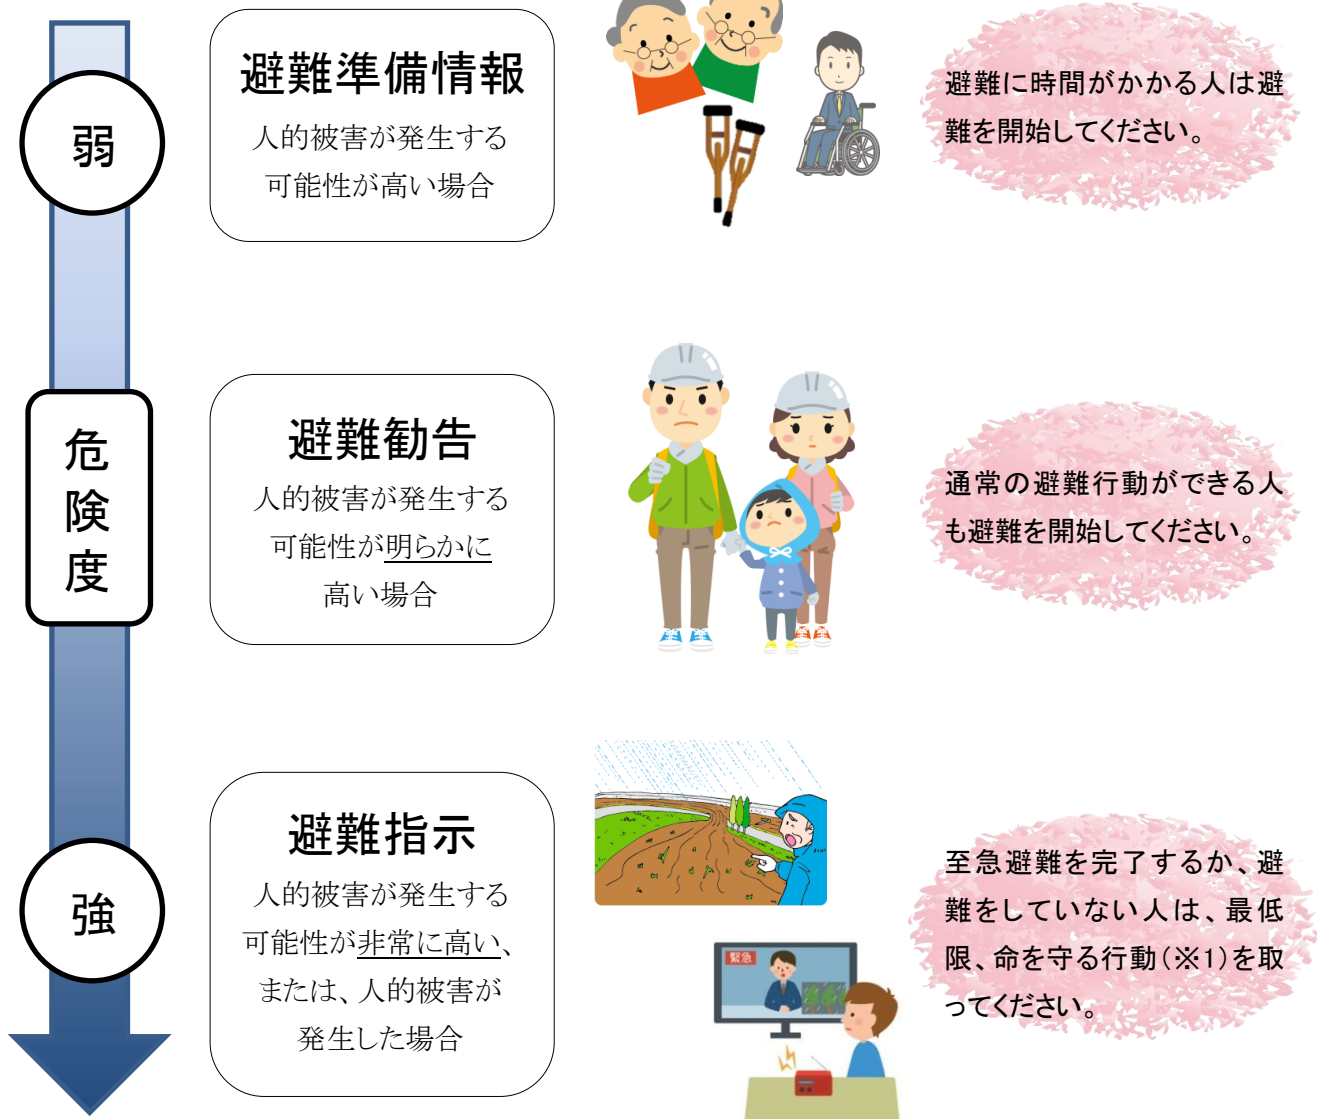

早め早めが
ポイントです！

避難行動について 考えてみませんか？

全国的にも増加している大雨や土砂災害などによる被害を防ぐため、市では災害発生の恐れがある場合は、市民の皆さんにさまざまな方法で避難情報などを提供しています。

大切な生命を災害から守るため、テレビやラジオなどの情報のほか、市からの情報を積極的に取得し、適切な避難行動をお願いします。

●「避難準備情報」とは？

「避難準備情報」とは、今後、避難勧告が発令される可能性が高い時に、市民の皆さんに避難の準備を促すものです。

また、高齢者や体の不自由な方など、避難に時間がかかる人が避難を開始する段階です。

避難に関する情報は、「避難準備情報」「避難勧告」「避難指示」があり、危険度に応じて発令されます。

※1 命を守る行動とは、避難所へ避難する以外にも、外へ避難することが危険な場合は、ご自宅の2階など、より安全な場所へ行くなど、一人ひとりが状況を見て、一番安全だと思う避難行動を取ることです

●「避難行動」とは？

「避難行動」とは、数分から数時間後に起こるかもしれない自然災害から身を守るための行動を意味します。そのため、自分の住んでいる場所の危険度(河川決壊による浸水災害、土砂災害)によって避難行動は変わります。

浸水箇所や土砂災害の危険箇所を防災マップなどで確認し、避難所への避難や自宅の2階に避難するなど、状況に応じた、また、自分に合った避難行動を取ってください。

なお、避難所については、市のホームページの防災情報に掲載しています。

HP <http://bousai2.city.yokkaichi.mie.jp/home/>

●災害情報の伝達方法は？

市災害対策本部はさまざまな方法で市民の皆さんに災害情報を伝達します。